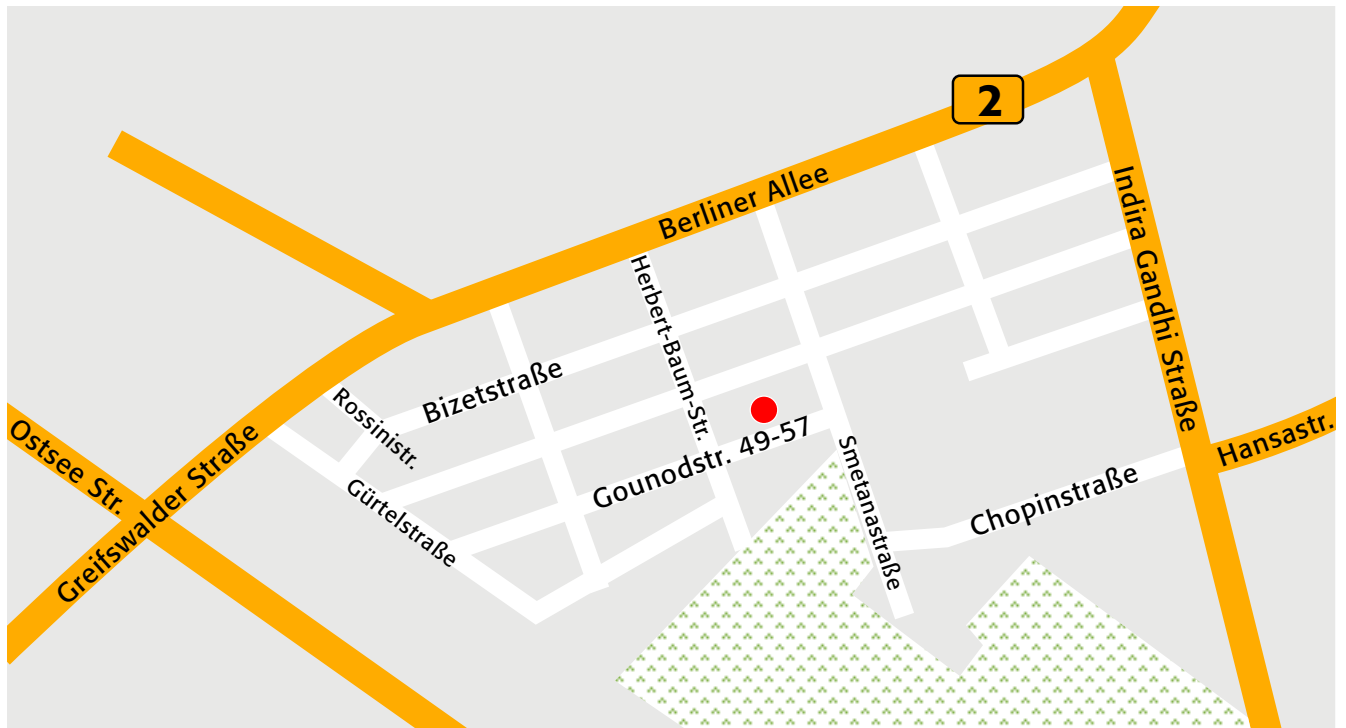

Anfahrtswege

Gounodstraße 49-57, Berlin Pankow-Weißensee, Telefon 030 - 92 79 66 0

Öffentlich

Tram 2, 3, 4, 23, 24 Ausstieg Albertinenstraße

PKW

Zufahrt von Süden, über Berliner Allee | Rossinistraße | Bizetstraße | Herbert-Baum-Straße | Gounodstraße
Zufahrt von Norden, über: Berliner Allee | Indira Gandhi Straße | Bizetstraße | Smetanstraße | Gounodstraße

Parkplätze für PKW sind auf dem Hof vorhanden.

LKW

Zufahrt von Süden, über: Berliner Allee | Gürtelstraße | Gounodstraße
Abfahrt über: Gounodstraße | Smetanstraße | Chopinstraße | Indira Gandhi Straße

Zufahrt von Norden - A10, über: Berlin-Weißensee | B2 bis Kreuzung Ostseestraße,
180° wenden auf der Berliner Allee | Gürtelstraße | Gounodstraße